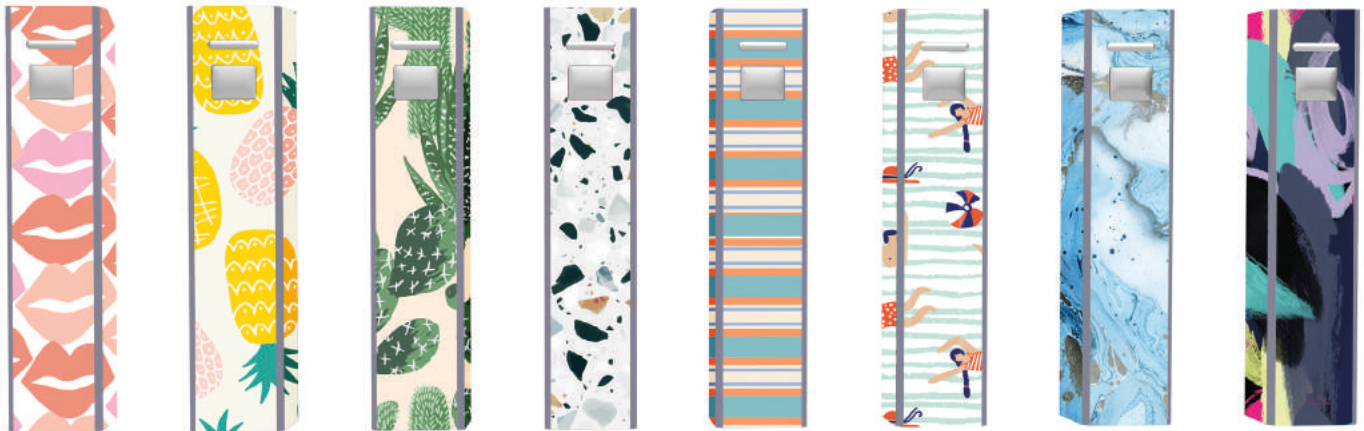

TECH

Stay Charged

PORTABLE CHARGERS

MIN. 2 PER DESIGN

PC206-5790 PC224-5790 PC67-5790 PC202-5790 PC149-5790 PC190-5790 PC108-5790

PC72-5790 PC82-5790 PC56-5790 PC74-5790 PC77-5790 PC205-5790 PC75-5790 PC191-5790